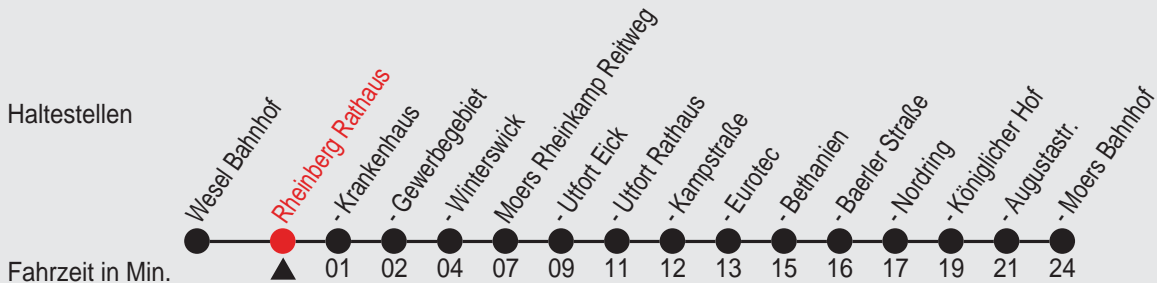

Fahrplan

Gültig ab 09.06.2013

Alle Angaben ohne Gewähr

36383/ Rathaus 84068_bv4 R

68

Richtung: Moers Moers Bahnhof

Am 24. und 31.12. Verkehr wie samstags

| Uhr | montags - freitags |
|-----|---------------------------------|
| 5 | |
| 6 | 01 |
| 7 | 01 49 |
| 8 | |
| 9 | 01 |
| 10 | 03 |
| 11 | 01 |
| 12 | 01 |
| 13 | 01 |
| 14 | 11 |
| 15 | 09 |
| 16 | 01 |
| 17 | 01 |
| 18 | 01 |
| 19 | 01 |
| 20 | 01 |
| 21 | 01 ^A 09 ^B |
| 22 | |

| Uhr | samstags |
|-----|----------|
| 5 | |
| 6 | 03 |
| 7 | |
| 8 | 03 |
| 9 | |
| 10 | 03 |
| 11 | |
| 12 | 03 |
| 13 | |
| 14 | 03 |
| 15 | |
| 16 | 03 |
| 17 | |
| 18 | 03 |
| 19 | |
| 20 | 03 |
| 21 | |
| 22 | |